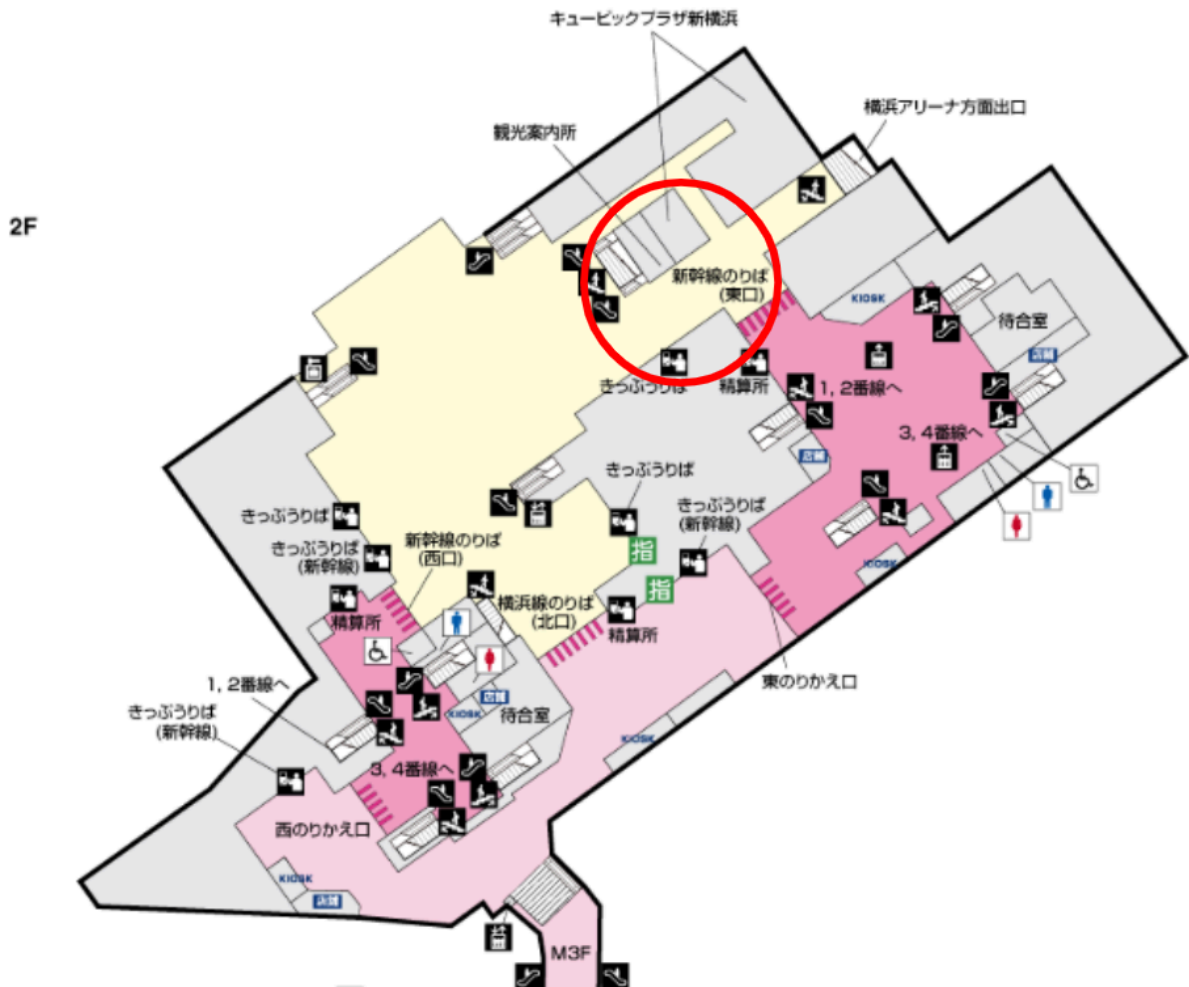

●新横浜駅 ※2026年4月時点の暫定情報です。

集合:8/4(火)8:50 新幹線乗り場東口付近(改札外)

解散:8/6(木)19:00頃 集合場所同様

※注意事項※

- ・ペッピーキッズクラブスタッフによる集合受付開始時間は、
集合時間の5分前からとなります。
それ以前にお越しいただいても、受付は出来かねますので、ご注意ください。
- ・集合場所にお越しいただく際は、参加者様だどこちらからも分かるよう、
ネームタグを忘れずに付けてお越しください。
- ・解散時間は、駅混雑や電車到着時間により前後する可能性があります。