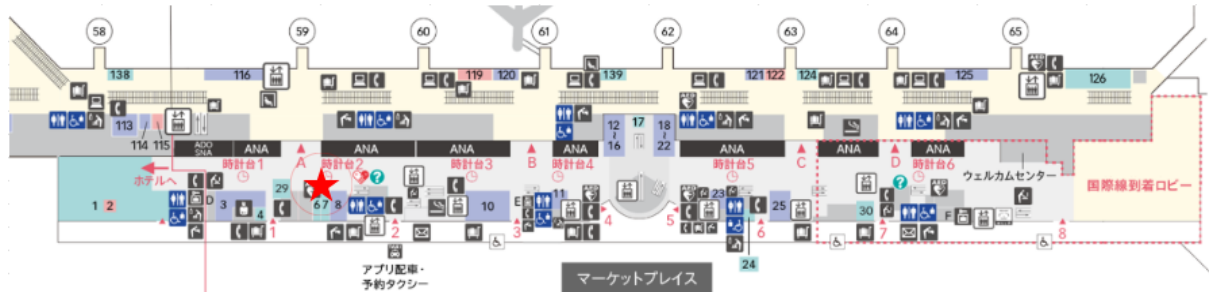

## ●羽田空港 ※2026年4月時点の暫定情報です。

集合: 8/5(水) 8:30 第2ターミナル 出発ロビー 時計台②付近集

解散: 8/8(木) 18:40頃 第2ターミナル 到着ロビー 出会いの広場付近

### ※注意事項※

- ・ペッピーキッズクラブスタッフによる集合受付開始時間は、集合時間の5分前からとなります。それ以前にお越しいただいても、受付は出来かねますので、ご注意ください。
- ・集合場所にお越しいただく際は、参加者様だどこちらからも分かるよう、ネームタグを忘れずに付けてお越しく下さい。
- ・解散時間は、駅混雑や電車到着時間により前後する可能性があります。