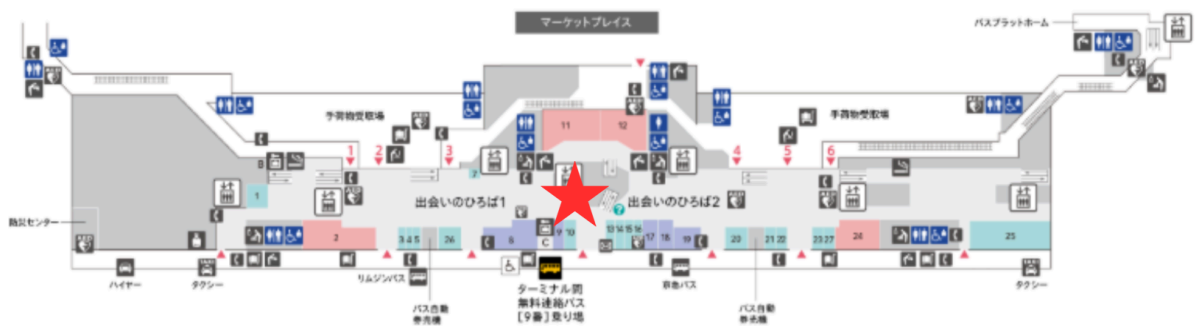

## ●羽田空港 ※2026年4月時点の暫定情報です。

集合: 8/5(水) 8:30 第2ターミナル 出発ロビー 時計台②付近集

解散: 8/8(木) 18:40頃 第2ターミナル 到着ロビー 出会いの広場付近

### ※注意事項※

- ・ペッピーキッズクラブスタッフによる集合受付開始時間は、集合時間の5分前からとなります。それ以前にお越しいただいても、受付は出来かねますので、ご注意ください。
- ・集合場所にお越しいただく際は、参加者様だどこちらからも分かるよう、ネームタグを忘れずに付けてお越しく下さい。
- ・解散時間は、駅混雑や電車到着時間により前後する可能性があります。