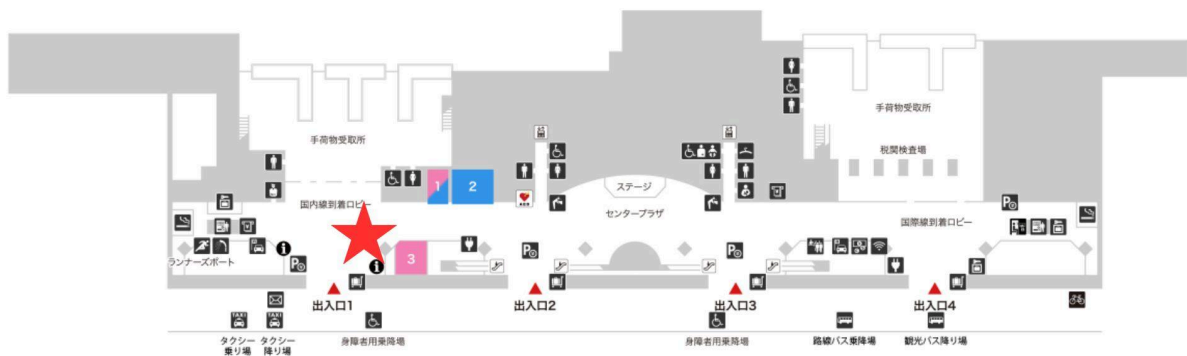

●仙台空港 ※2026年4月時点の暫定情報です。

集合:8/5(水)8:30 国内線 チェックインカウンター前
エスカレーター付近

解散:8/8(木)19:15頃 国内線 到着ロビー

※注意事項※

- ・ペッピーキッズクラブスタッフによる集合受付開始時間は、集合時間の5分前からとなります。
それ以前にお越しいただいても、受付は出来かねますので、ご注意ください。
- ・集合場所にお越しいただく際は、参加者様だどこちらからも分かるよう、ネームタグを忘れずに付けてお越しく下さい。
- ・解散時間は、駅混雑や電車到着時間により前後する可能性があります。