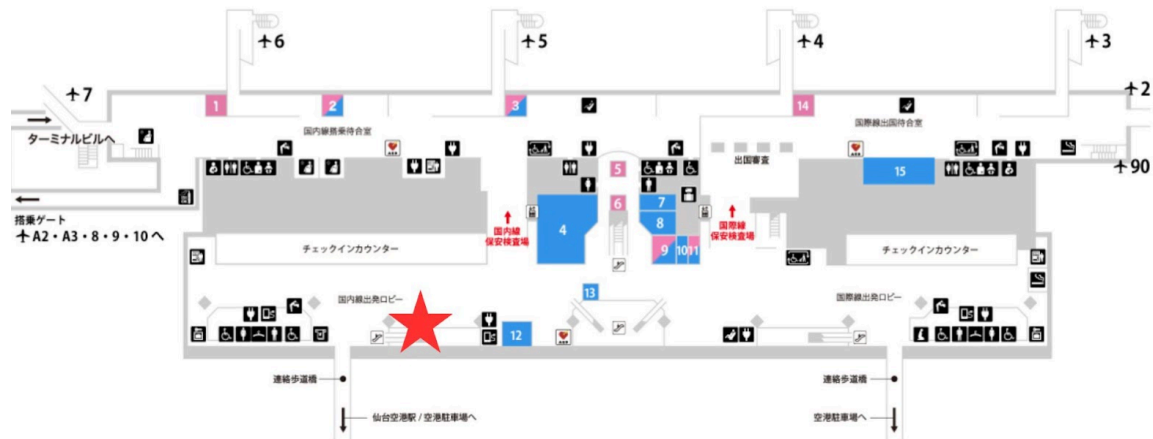

●仙台空港 ※2026年4月時点の暫定情報です。

集合:8/5(水)8:30 国内線 チェックインカウンター前
エスカレーター付近

解散:8/8(木)19:15頃 国内線 到着ロビー

※注意事項※

- ・ペッピーキッズクラブスタッフによる集合受付開始時間は、集合時間の5分前からとなります。
それ以前にお越しいただいても、受付は出来かねますので、ご注意ください。
- ・集合場所にお越しいただく際は、参加者様だどこちらからも分かるよう、ネームタグを忘れずに付けてお越しく下さい。
- ・解散時間は、駅混雑や電車到着時間により前後する可能性があります。