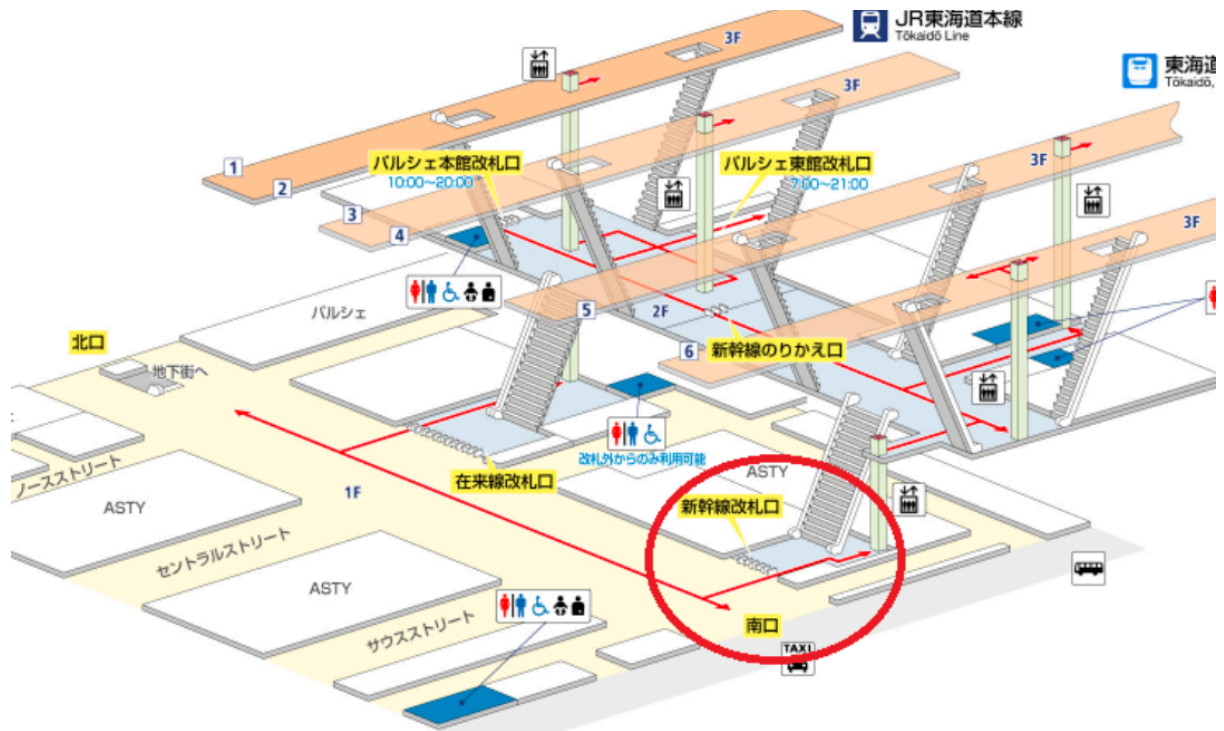

## ●静岡駅 ※2026年4月時点の暫定情報です。

集合:8/4(火)9:35 新幹線改札口付近(改札外)

解散:8/6(木)17:55頃 集合場所同様

### ※注意事項※

- ・ペッピーキッズクラブスタッフによる集合受付開始時間は、  
集合時間の5分前からとなります。  
それ以前にお越しいただいても、受付は出来かねますので、ご注意ください。
- ・集合場所にお越しいただく際は、参加者様だどこちらからも分かるよう、  
ネームタグを忘れずに付けてお越しく下さい。
- ・解散時間は、駅混雑や電車到着時間により前後する可能性があります。