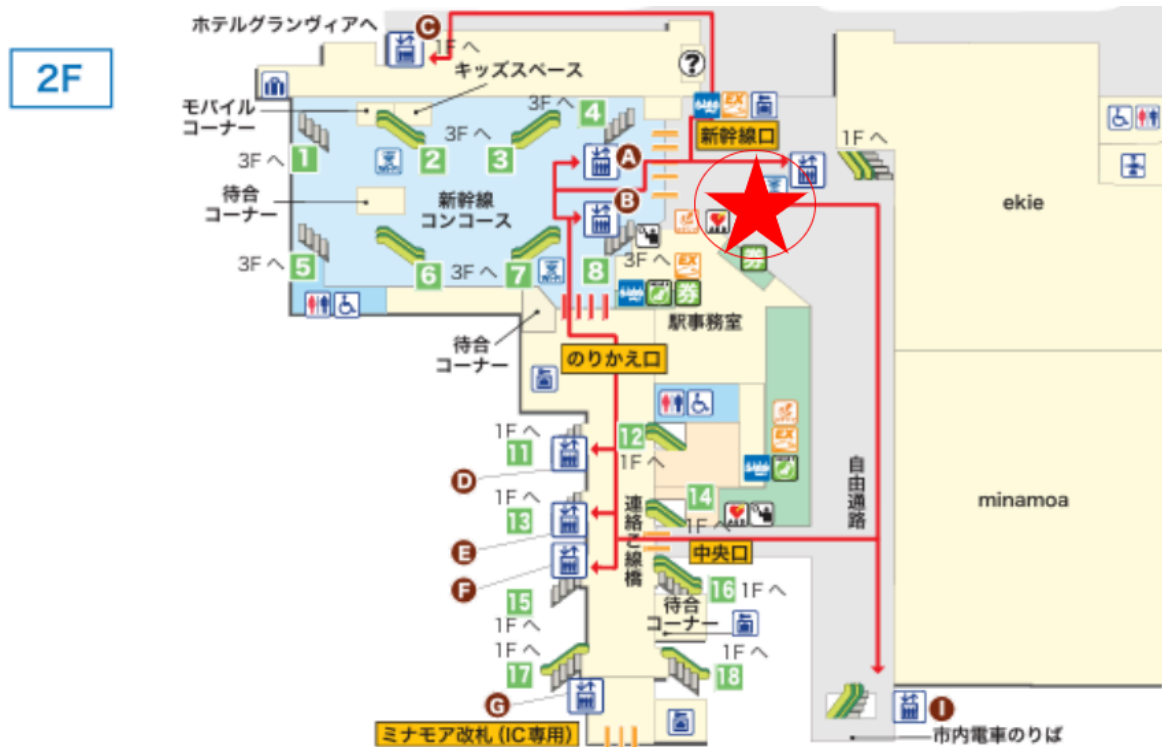

●**広島駅** ※2026年4月時点の暫定情報です。

集合:8/17(月)9:10 2F 新幹線口 改札付近(改札外)

解散:8/19(水) 17:10頃 集合場所と同様

※注意事項※

- ・ペッピーキッズクラブスタッフによる集合受付開始時間は、
集合時間の5分前からとなります。
それ以前にお越しただいても、受付は出来かねますので、ご注意ください。
- ・集合場所にお越しただく際は、参加者様だところからも分かるよう、
ネームタグを忘れずに付けてお越しください。
- ・解散時間は、駅混雑や電車到着時間により前後する可能性があります。