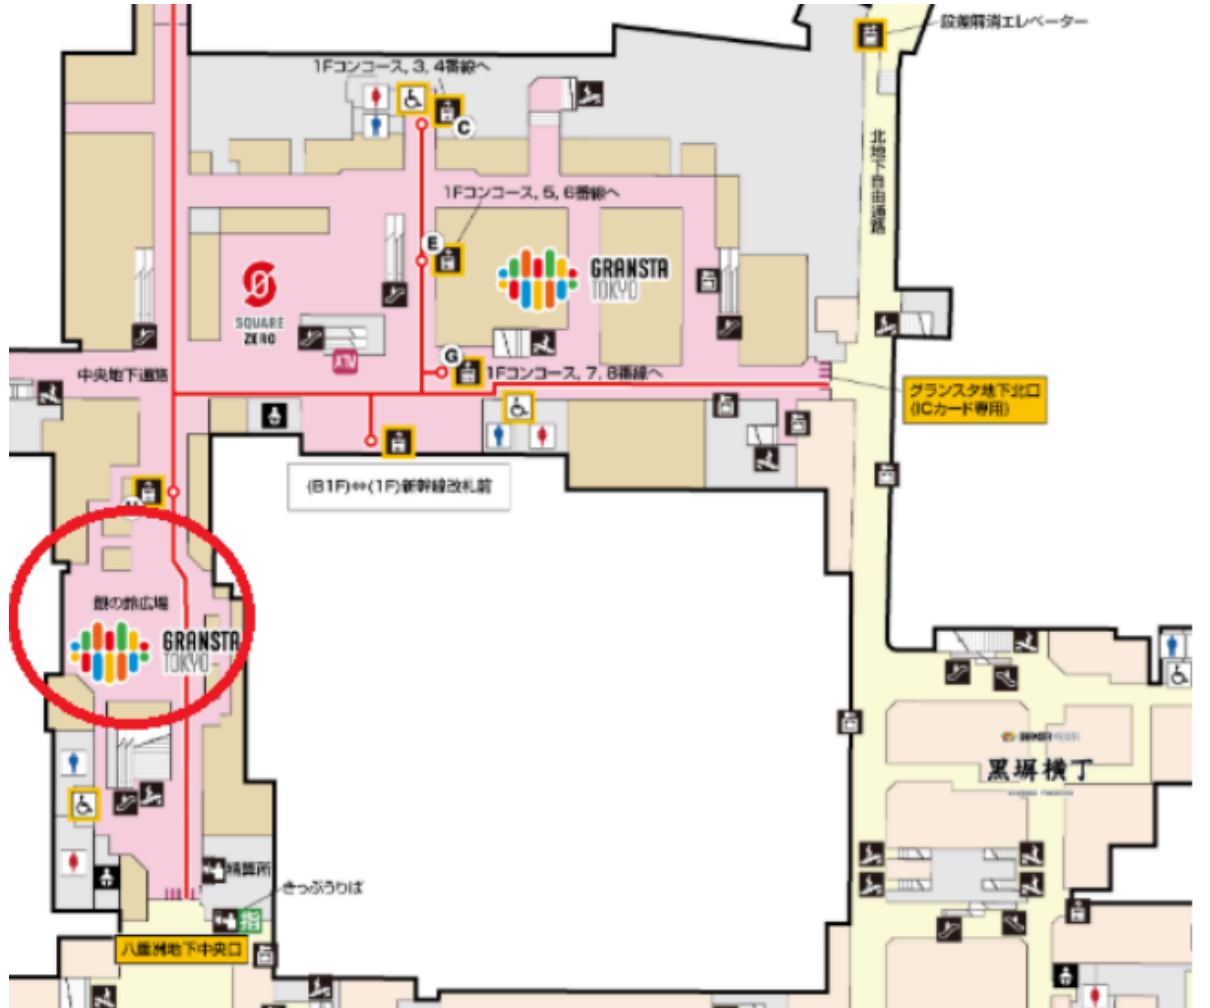

●東京駅 ※2026年4月時点の暫定情報です。

集合:7/21(火)8:30 地下1階 銀の鈴待ち合わせ場所

解散:7/23(木) 17:40頃 集合場所と同様

※注意事項※

- ・ペッピーキッズクラブスタッフによる集合受付開始時間は、  
集合時間の5分前からとなります。  
それ以前にお越しいただいても、受付は出来かねますので、ご注意ください。
- ・集合場所にお越しいただく際は、参加者様だどこちらからも分かるよう、  
ネームタグを忘れずに付けてお越しください。
- ・解散時間は、駅混雑や電車到着時間により前後する可能性があります。