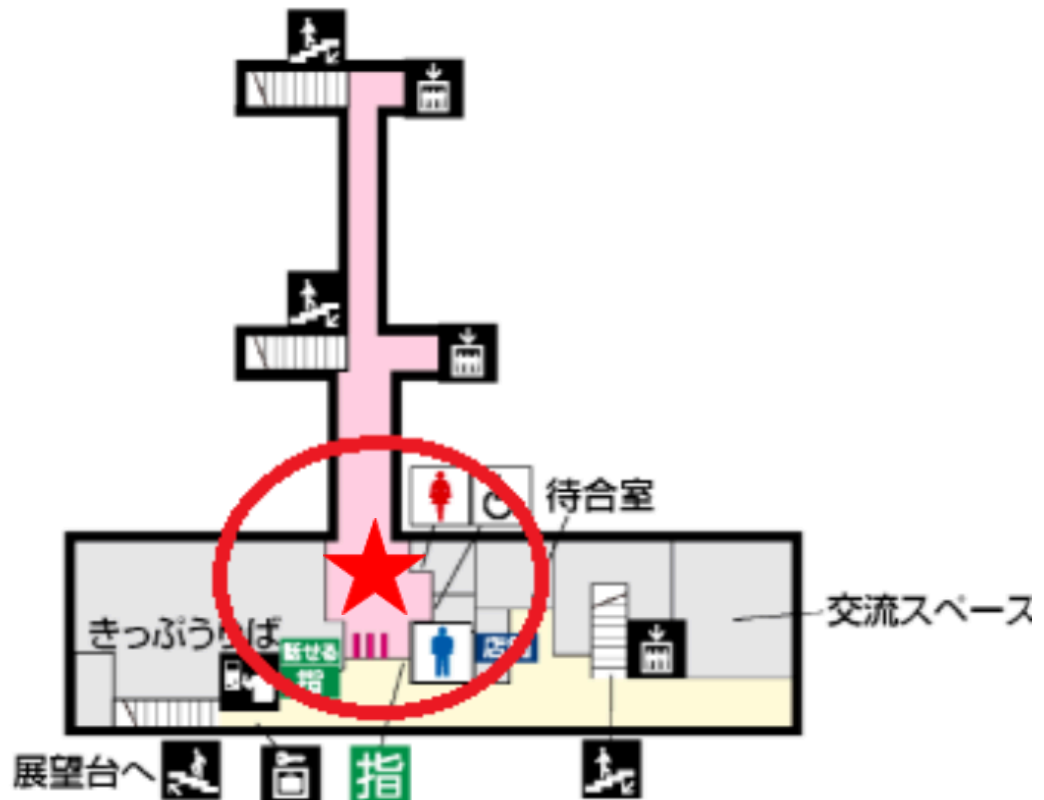

・小淵沢駅 ※2026年4月時点の暫定情報です。

集合: 8/8(土) 11:50頃 改札口付近(改札外)

解散: 8/10(月) 15:45頃 集合場所と同様

2F

※注意事項※

- ・ペッピーキッズクラブスタッフによる集合受付開始時間は、
集合時間の5分前からとなります。
それ以前にお越しいただいても、受付は出来かねますので、ご注意ください。
- ・集合場所にお越しいただく際は、参加者様だとこちらからも分かるよう、
ネームタグを忘れずに付けてお越しください。
- ・解散時間は、駅混雑や電車到着時間により前後する可能性があります。