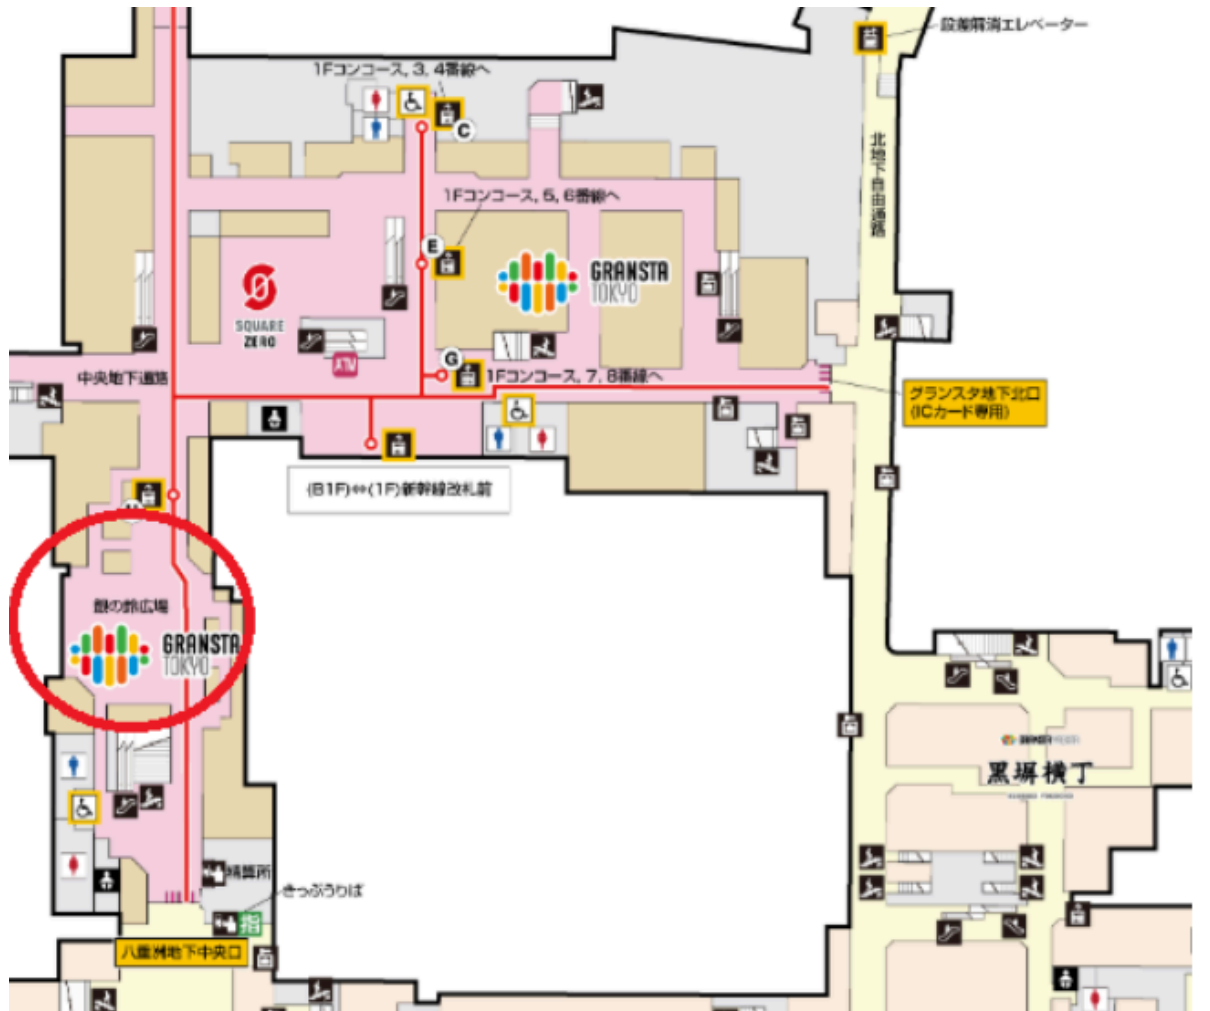

●東京駅 ※2026年4月時点の暫定情報です。

集合:8/4(火)8:30 銀の鈴待ち合わせ場所

解散:8/6(木)19:20頃 集合場所同様

※注意事項※

- ・ペッピーキッズクラブスタッフによる集合受付開始時間は、集合時間の5分前からとなります。それ以前にお越しいただいても、受付は出来かねますので、ご注意ください。
- ・集合場所にお越しいただく際は、参加者様だどこちからも分かるよう、ネームタグを忘れずに付けてお越しください。
- ・解散時間は、駅混雑や電車到着時間により前後する可能性があります。