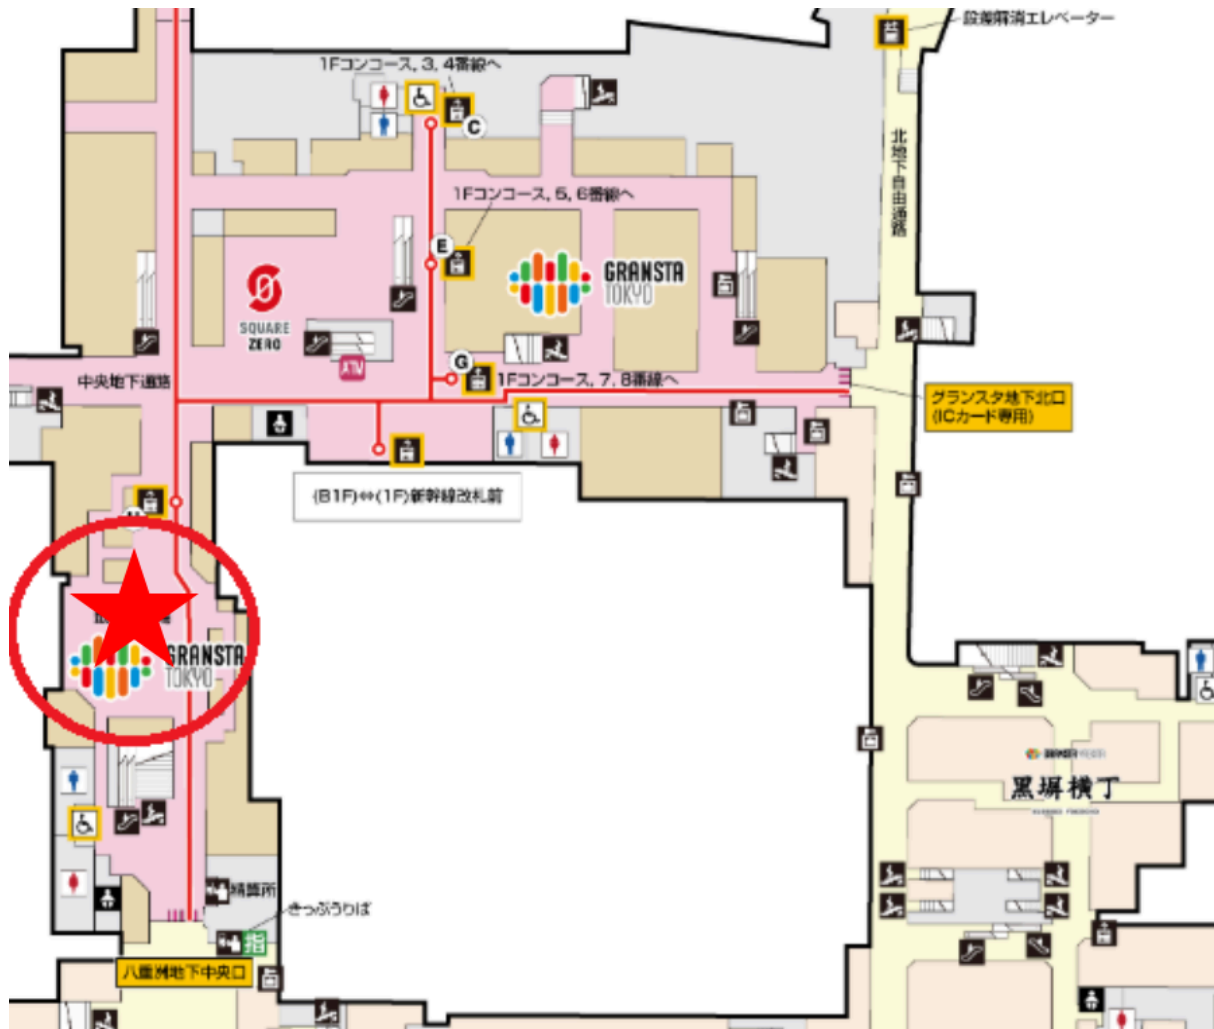

・東京駅 ※2026年4月時点の暫定情報です。

集合: 8/21 (金) 8:45 地下1階 銀の鈴付近

解散: 8/23 (日) 18:20頃 集合場所同様

※注意事項※

- ・ペッピーキッズクラブスタッフによる集合受付開始時間は、
集合時間の5分前からとなります。
それ以前にお越しいただいても、受付は出来かねますので、ご注意ください。
- ・集合場所にお越しいただく際は、参加者様だとこちらからも分かるよう、
ネームタグを忘れずに付けてお越しく下さい。
- ・解散時間は、駅混雑や電車到着時間により前後する可能性があります。