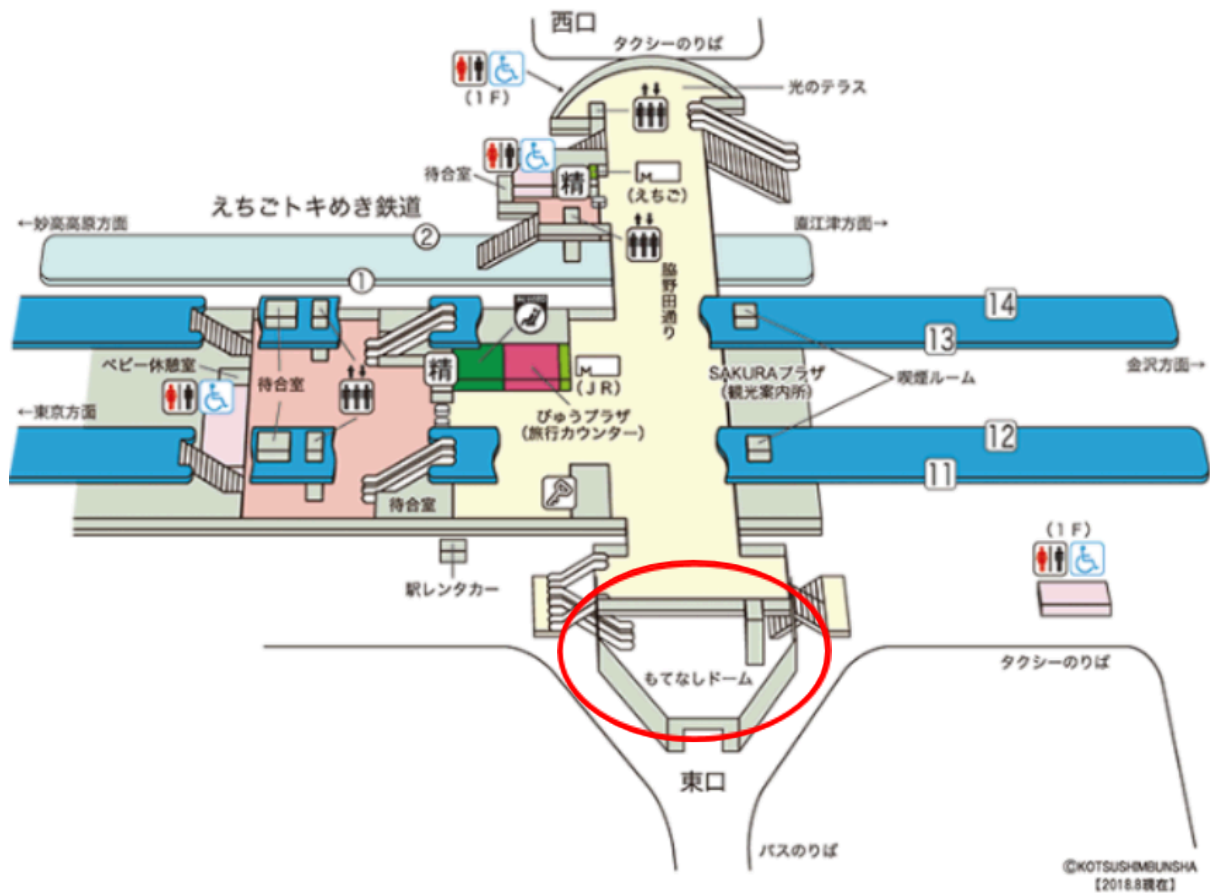

・上越妙高駅 ※2026年4月時点の暫定情報です。

集合: 9/19(土) 9:50 もてなしドーム

解散: 9/21(月) 17:15頃 集合場所と同様

※注意事項※

- ・ペッピーキッズクラブスタッフによる集合受付開始時間は、集合時間の5分前からとなります。それ以前にお越しいただいても、受付は出来かねますので、ご注意ください。
- ・集合場所にお越しいただく際は、参加者様だどこちらからも分かるよう、ネームタグを忘れずに付けてお越してください。
- ・解散時間は、駅混雑や電車到着時間により前後する可能性があります。