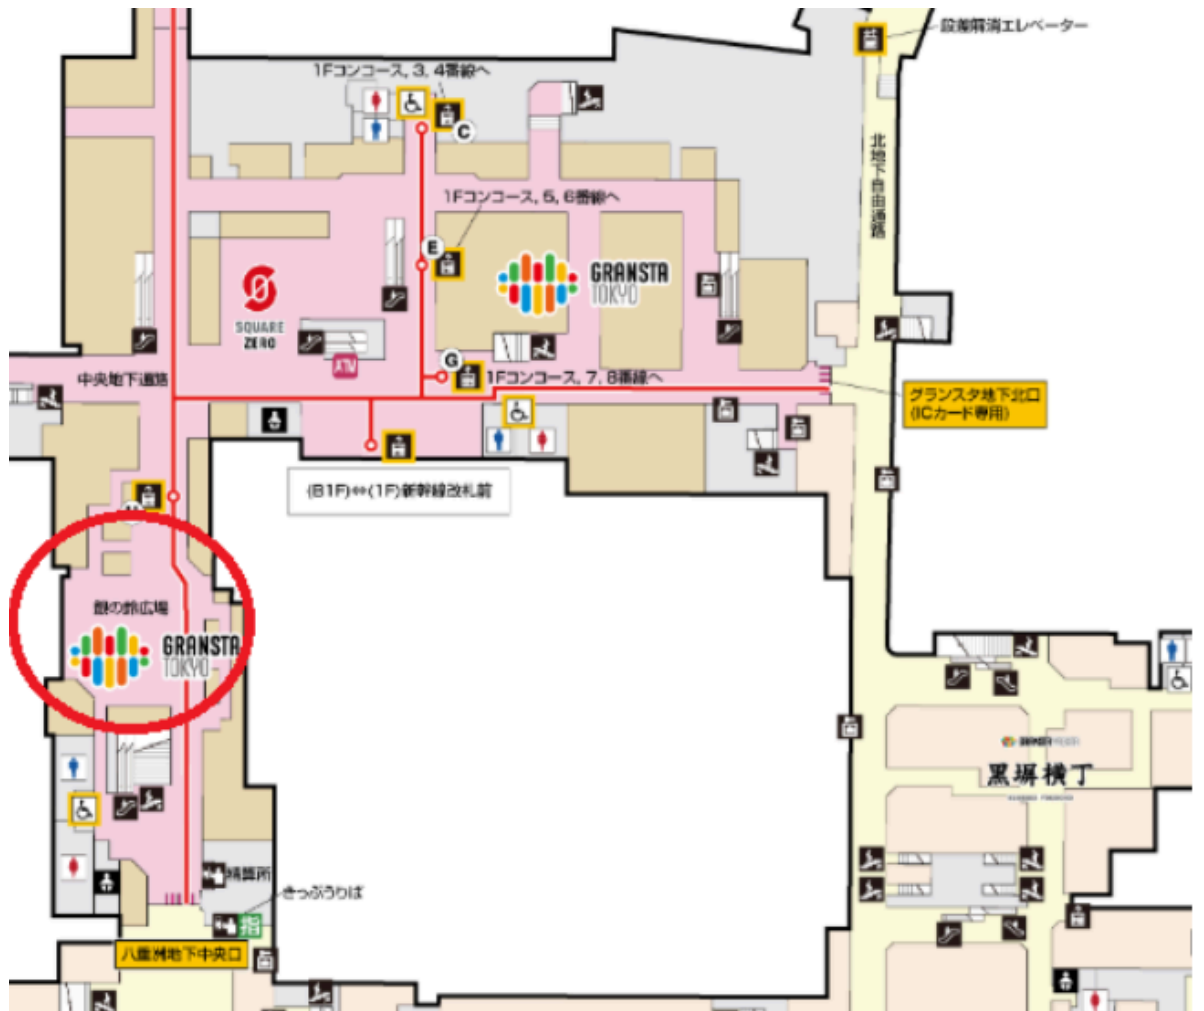

・東京駅 ※2026年4月時点の暫定情報です。

集合:9/19(土)9:10 地下1階 銀の鈴付近

解散:9/21(月) 17:30頃 集合場所と同様

※注意事項※

- ・ペッピーキッズクラブスタッフによる集合受付開始時間は、集合時間の5分前からとなります。それ以前にお越しいただいても、受付は出来かねますので、ご注意ください。
- ・集合場所にお越しいただく際は、参加者様だどこちらからも分かるよう、ネームタグを忘れずに付けてお越しください。
- ・解散時間は、駅混雑や電車到着時間により前後する可能性があります。