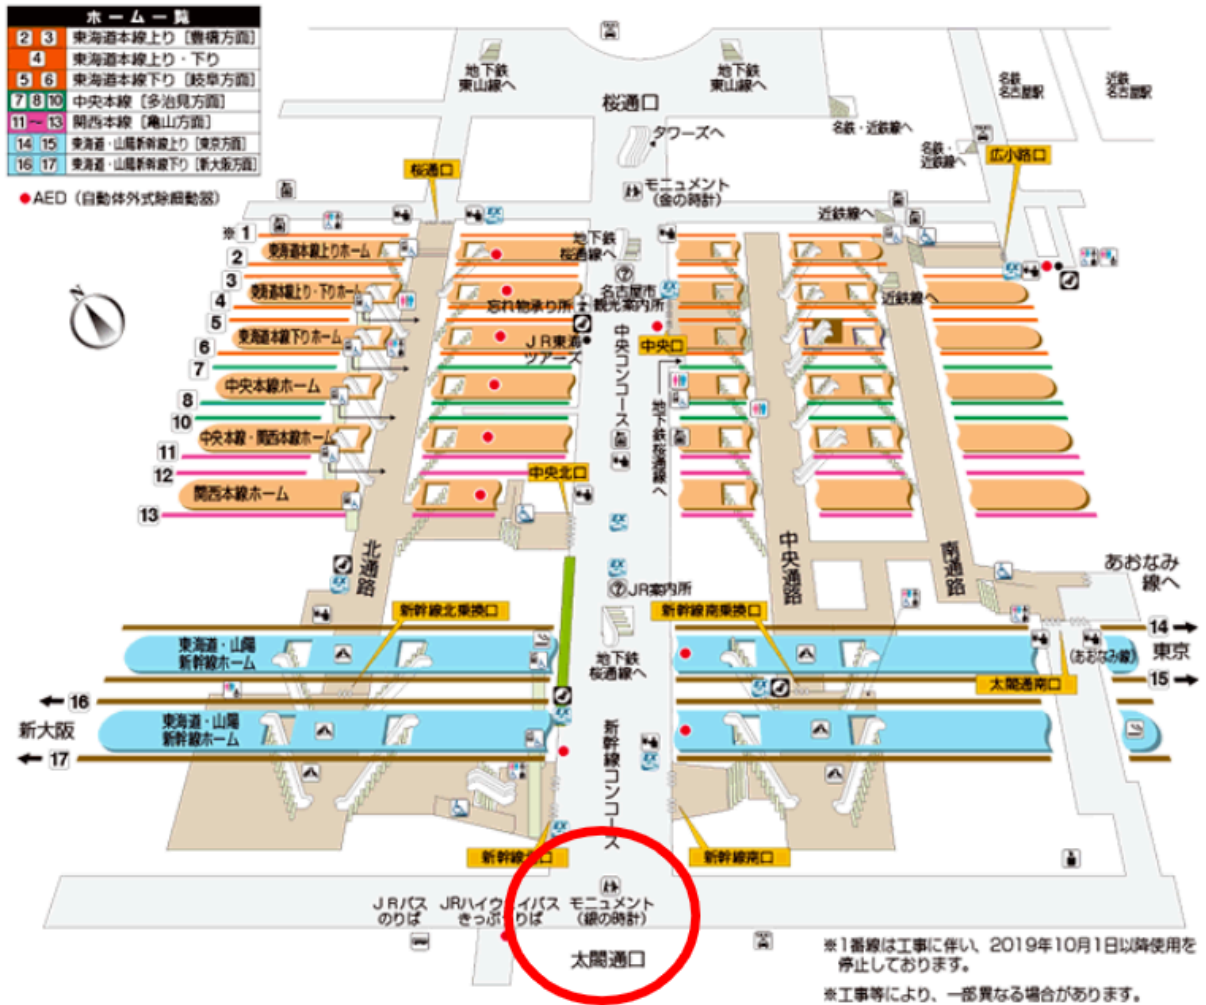

・名古屋駅※2026年4月時点の暫定情報です。

集合:8/8(土)8:30 銀の時計付近

解散:8/10(月) 19:10頃 集合場所と同様

※注意事項※

- ・ペッピーキッズクラブスタッフによる集合受付開始時間は、集合時間の5分前からとなります。それ以前にお越しいただいても、受付は出来かねますので、ご注意ください。
- ・集合場所にお越しいただく際は、参加者様だどこちらからも分かるよう、ネームタグを忘れずに付けてお越しく下さい。
- ・解散時間は、駅混雑や電車到着時間により前後する可能性があります。