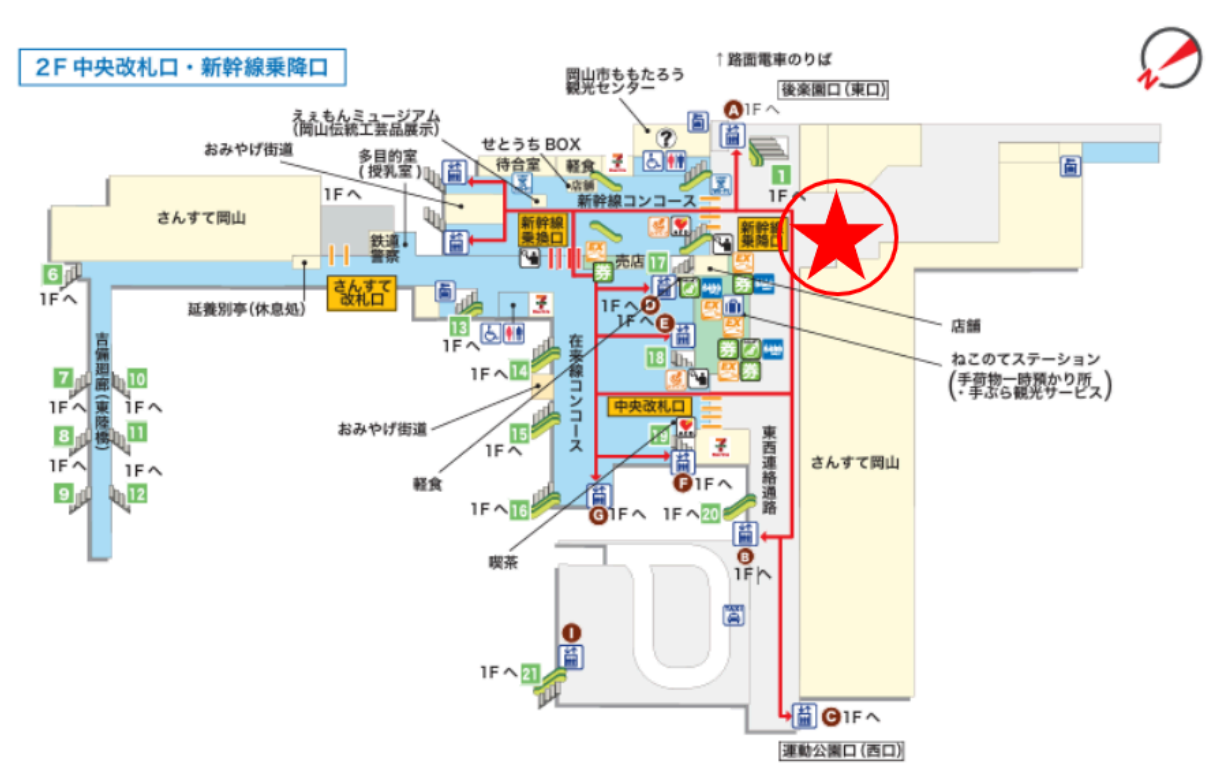

●岡山駅 ※2026年4月時点の暫定情報です。

集合: 8/17(月) 10:15頃 2F 新幹線乗降口改札付近(改札外)

※東京発10:39着の会員様と引率者が到着次第の合流と受付となります。

解散: 8/19(水) 15:20頃 集合場所と同様

※注意事項※

- ・ペッピーキッズクラブスタッフによる集合受付開始時間は、集合時間の5分前からとなります。
それ以前にお越しいただいても、受付は出来かねますので、ご注意ください。
- ・集合場所にお越しいただく際は、参加者様だどこちらからも分かるよう、ネームタグを忘れずに付けてお越しく下さい。
- ・解散時間は、駅混雑や電車到着時間により前後する可能性があります。