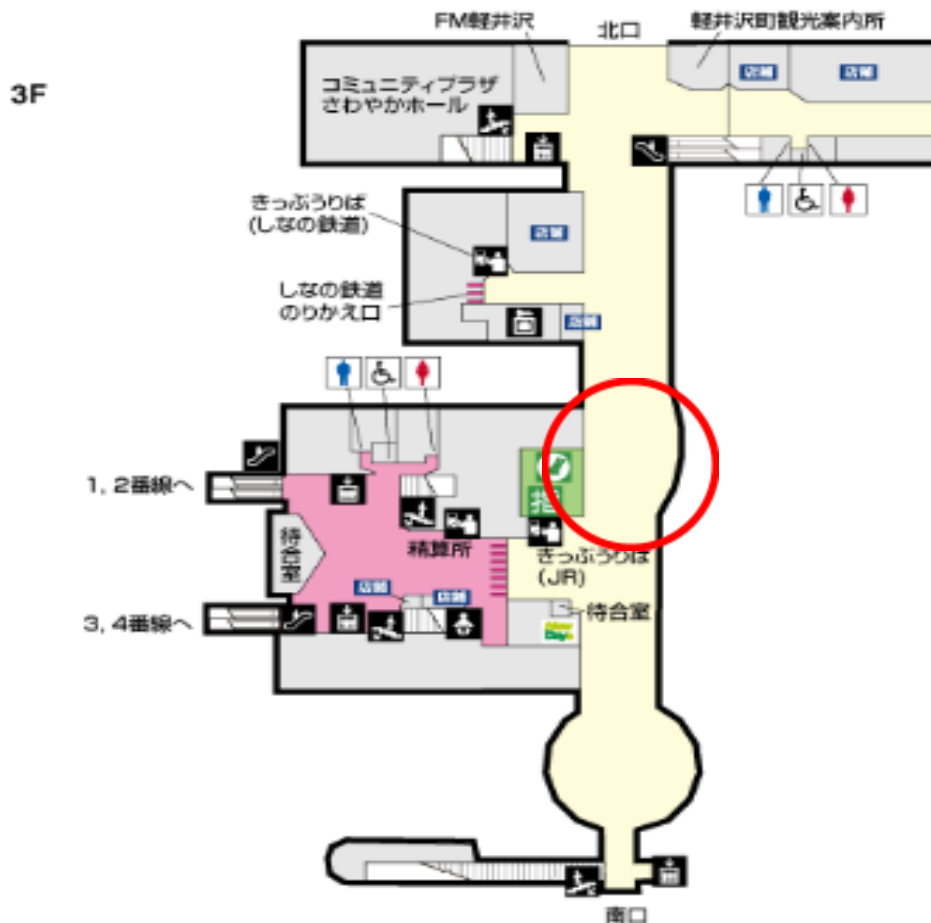

●**軽井沢駅** ※2026年4月時点の暫定情報です。

集合:9/19(土) 11:15頃 みどりの窓口付近(改札外)

解散:9/21(月) 16:10頃 集合場所と同様

※注意事項※

- ・ペッピーキッズクラブスタッフによる集合受付開始時間は、
集合時間の5分前からとなります。
それ以前にお越しいただいても、受付は出来かねますので、ご注意ください。
- ・集合場所にお越しいただく際は、参加者様だどこちらからも分かるよう、
ネームタグを忘れずに付けてお越してください。
- ・解散時間は、駅混雑や電車到着時間により前後する可能性があります。