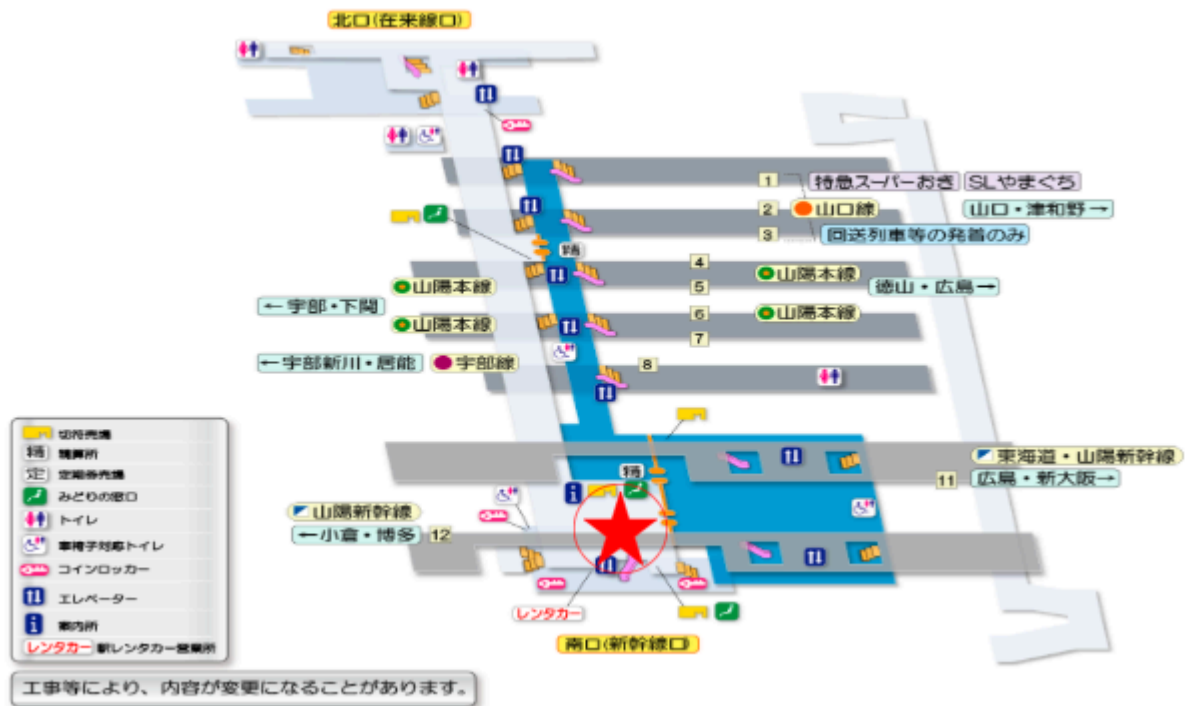

## ●新山口駅 ※2026年4月時点の暫定情報です。

集合:8/17(月)8:40 2F 新幹線口 改札付近(改札外)

解散:8/19(水) 18:00頃 集合場所と同様

### ※注意事項※

- ・ペッピーキッズクラブスタッフによる集合受付開始時間は、集合時間の5分前からとなります。それ以前にお越しいただいても、受付は出来かねますので、ご注意ください。
- ・集合場所にお越しいただく際は、参加者様だどこちらからも分かるよう、ネームタグを忘れずに付けてお越してください。
- ・解散時間は、駅混雑や電車到着時間により前後する可能性があります。