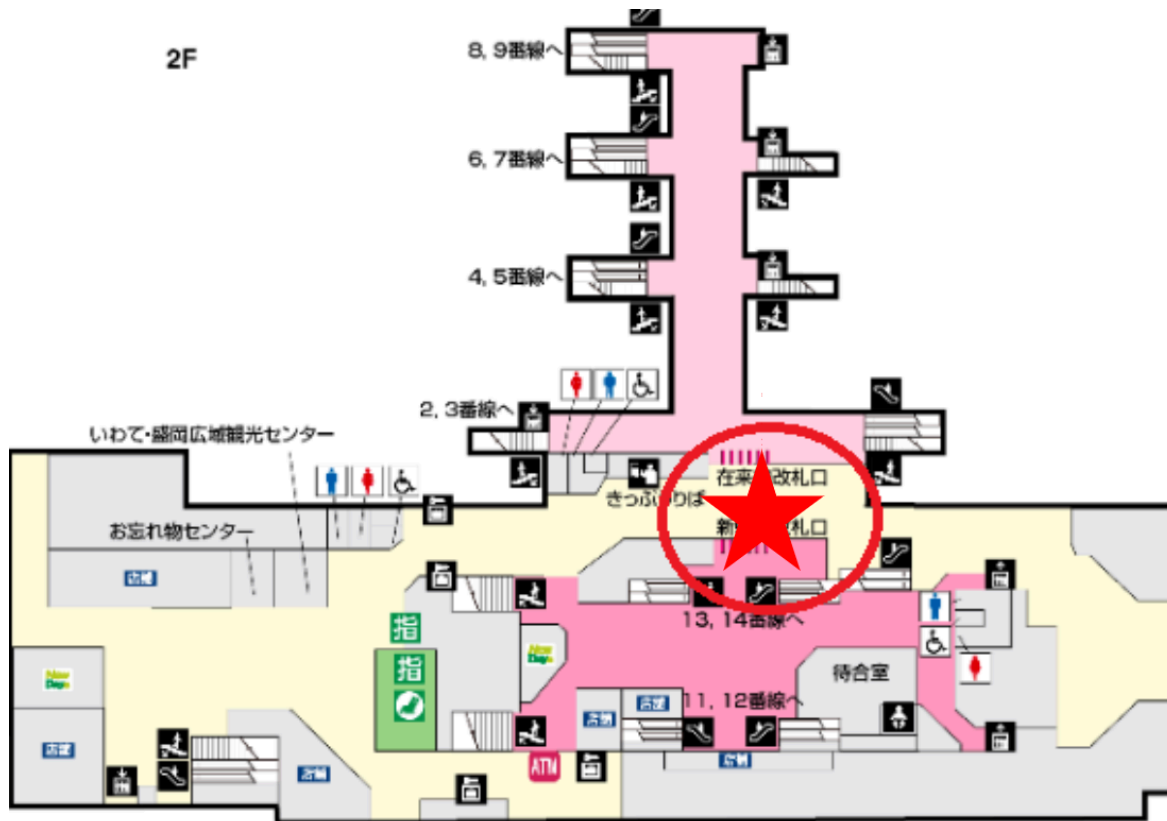

・盛岡駅 ※2026年4月時点の暫定情報です。

集合:8/21(金)8:20 2F 新幹線南改札口付近

解散:8/23(日)18:35頃 集合場所同様

※注意事項※

- ・ペッピーキッズクラブスタッフによる集合受付開始時間は、
集合時間の5分前からとなります。
それ以前にお越しいただいても、受付は出来かねますので、ご注意ください。
- ・集合場所にお越しいただく際は、参加者様だどこちらからも分かるよう、
ネームタグを忘れずに付けてお越しください。
- ・解散時間は、駅混雑や電車到着時間により前後する可能性があります。