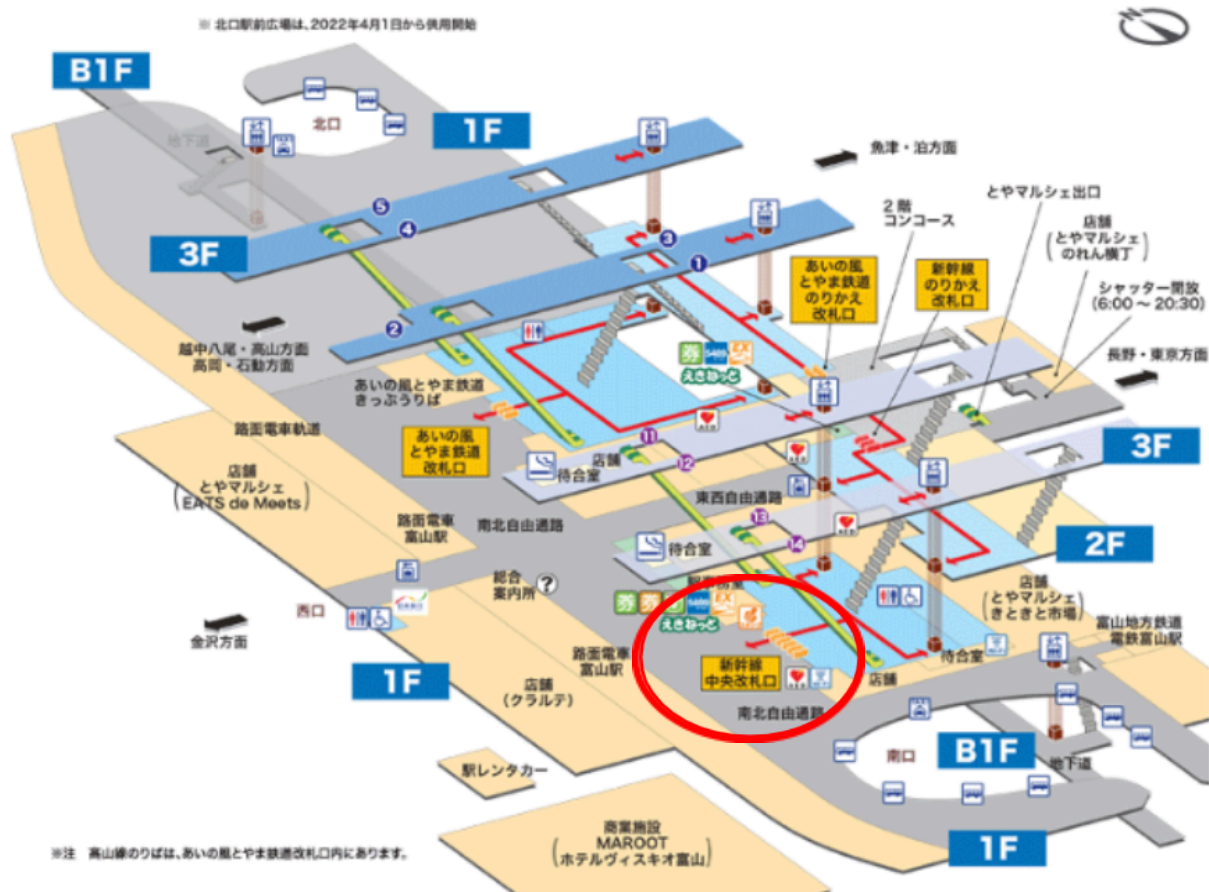

・富山駅 ※2026年4月時点の暫定情報です。

集合: 9/19(土) 9:10 1階 新幹線中央改札前(改札外)

解散: 9/21(月) 18:00頃 集合場所と同様

※注意事項※

- ・ペッピーキッズクラブスタッフによる集合受付開始時間は、集合時間の5分前からとなります。それ以前にお越しいただいても、受付は出来かねますので、ご注意ください。
- ・集合場所にお越しいただく際は、参加者様だどこちらからも分かるよう、ネームタグを忘れずに付けてお越しく下さい。
- ・解散時間は、駅混雑や電車到着時間により前後する可能性があります。