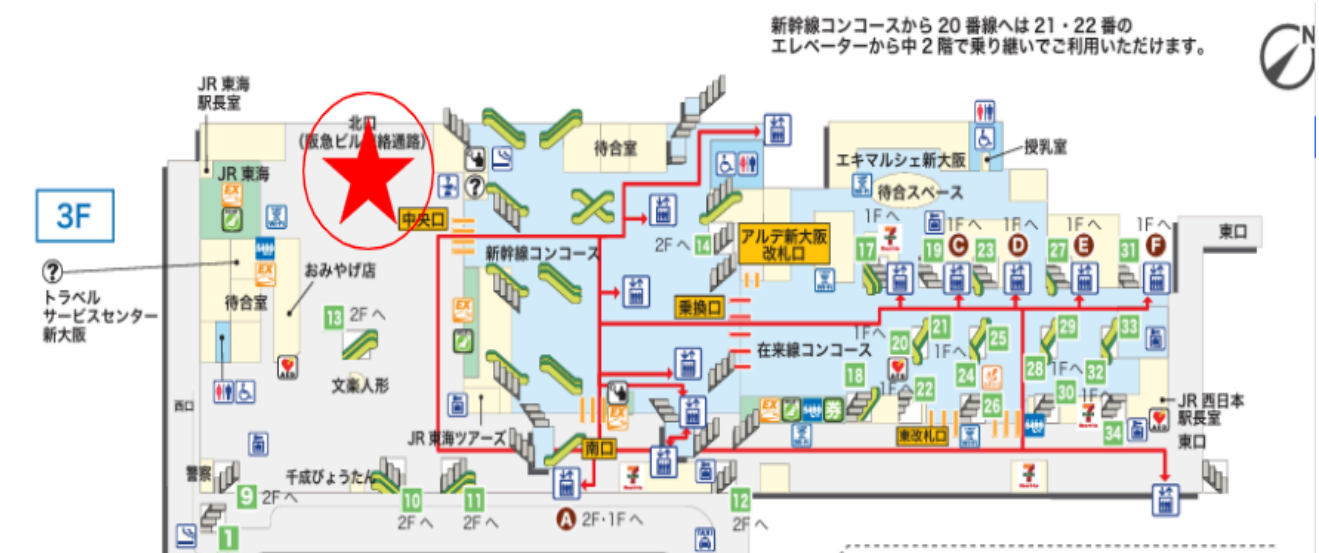

●JR新大阪駅 ※2026年4月時点の暫定情報です。

集合:8/17(月)9:00 中央改札口付近

解散:8/19(水) 16:50頃 集合場所と同様

※注意事項※

- ・ペッピーキッズクラブスタッフによる集合受付開始時間は、
集合時間の5分前からとなります。
それ以前にお越しいただいても、受付は出来かねますので、ご注意ください。
- ・集合場所にお越しいただく際は、参加者様だどこちらからも分かるよう、
ネームタグを忘れずに付けてお越してください。
- ・解散時間は、駅混雑や電車到着時間により前後する可能性があります。