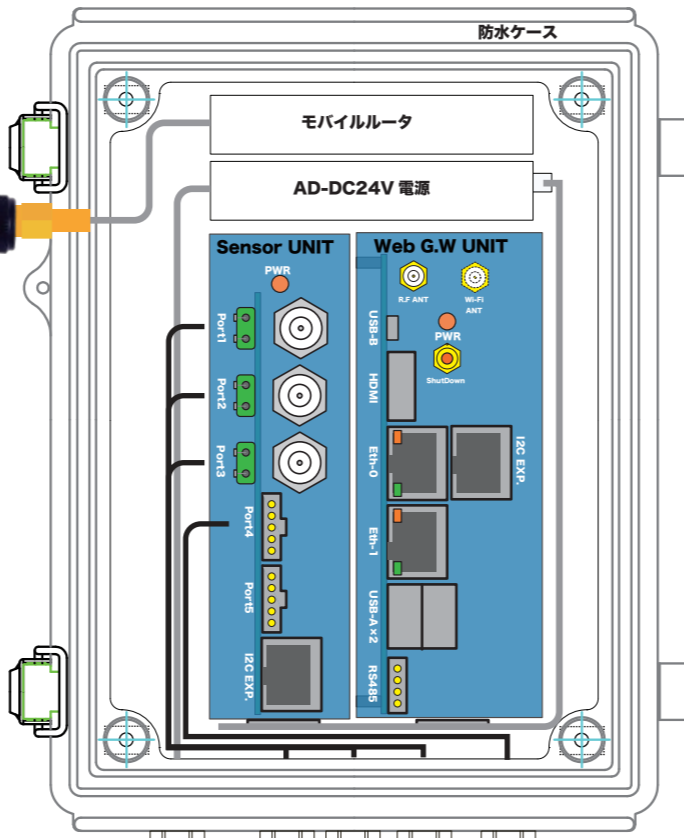

養殖水槽環境見える化監視は、このシステムで！

パソコン・タブレット・スマホ等のブラウザで現在状態（数値・グラフ・ログ表示）を把握

インターネット接続する事で異常を即時メール通知

循環ポンプが故障していない！？、パイプにゴミが詰まってない！？水中の酸素量が減ってない！？など貴方に換わり見守ります

下記参考 Web-UI 画面

溶存酸素量 (DO)
 水温 (Th)
 酸化還元電位 (ORP)
 導電率 (EC)
 外部機器稼働監視
 等の計測が行えます。

通信回線経由

養殖水槽環境監視装置

防水ケース

LTE-ANT×2本

AC 電源

養殖水槽規模により流量計測センサのサイズが換わります。