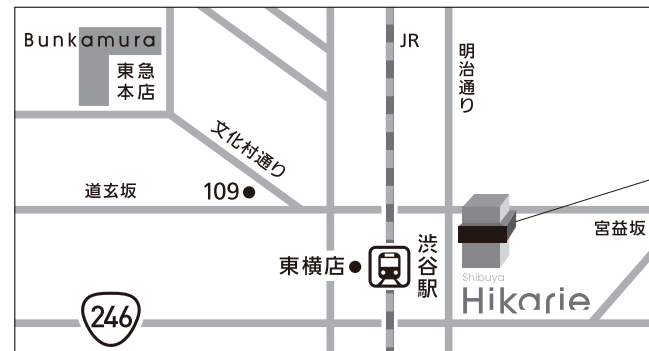

# 東急シアターオーブ 座席表

TOKYU  
THEATRE  
**Orb**

東急シアターオーブ  
東京都渋谷区渋谷2-21-1  
渋谷ヒカリエ11階  
theatre-orb.com

1 階席

2 階席

3 階席