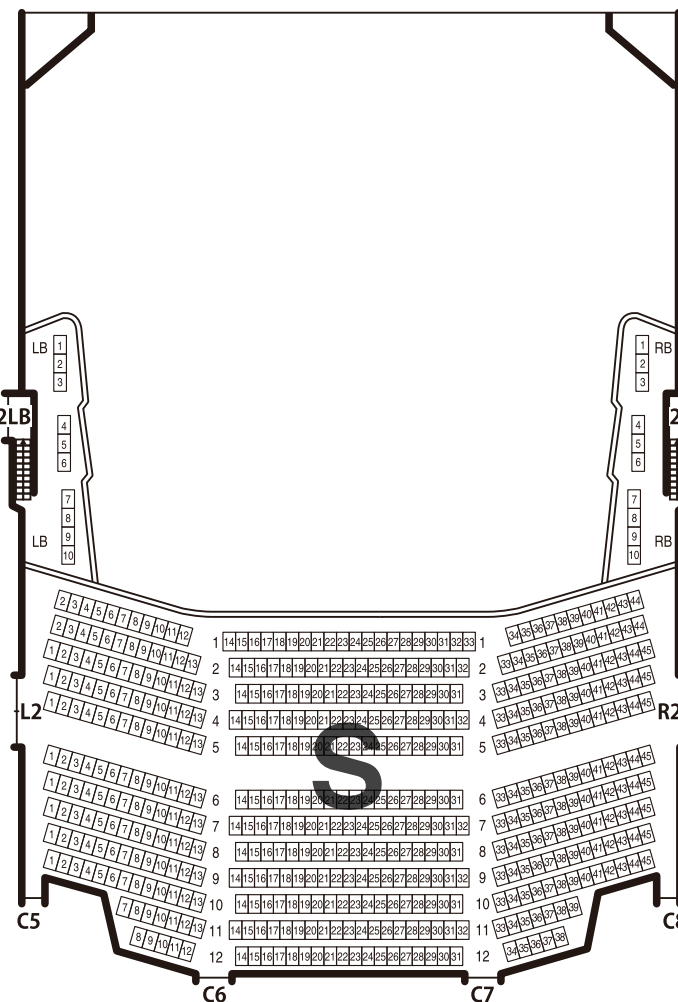

# 東急シアターオーブ 座席表

TOKYU  
THEATRE  
**Orb**

東急シアターオーブ  
東京都渋谷区渋谷2-21-1  
渋谷ヒカリエ11階  
theatre-orb.com

1 階席

2 階席

3 階席