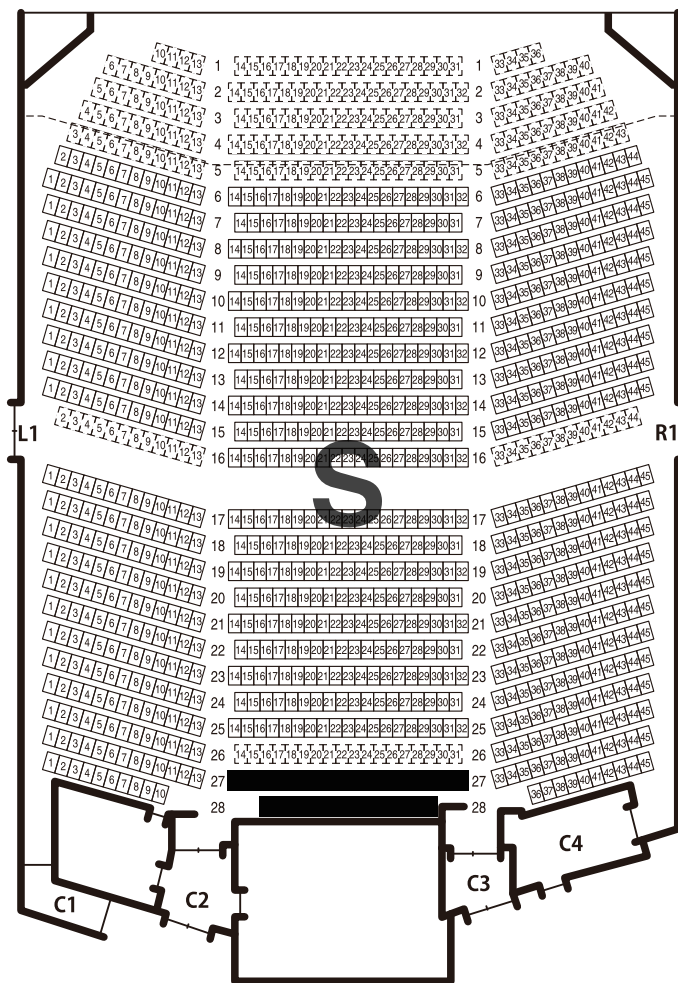

# 東急シアターオーブ 座席表

TOKYU  
THEATRE  
**Orb**

東急シアターオーブ  
東京都渋谷区渋谷2-21-1  
渋谷ヒカリエ11階  
theatre-orb.com

1 階席

2 階席

3 階席