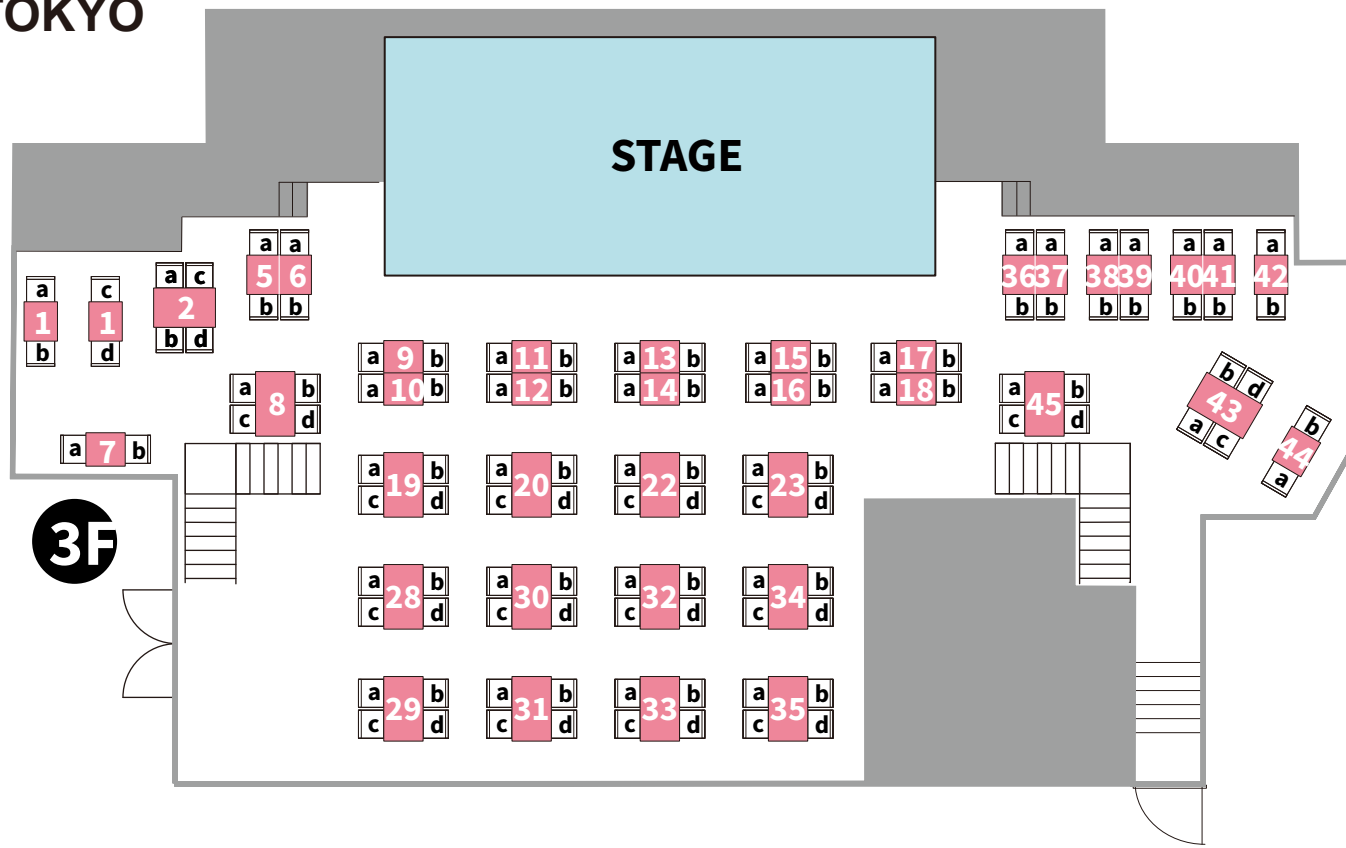

Billboard Live TOKYO  
フロアマップ

**サービス席: 12,000円**

3Fテーブル席と、4FのDXシートカウンターとなります。

**サービス席(ペア): 12,000円** ※お一人様につき

4F両サイドのDuoシート(2名様掛けのソファ席)、4F正面のDXシートDuo(2名様掛けのBOXシート)です。

**カジュアル席: 10,000円**

ご飲食はご自身でバーカウンターにてお買い求めください。