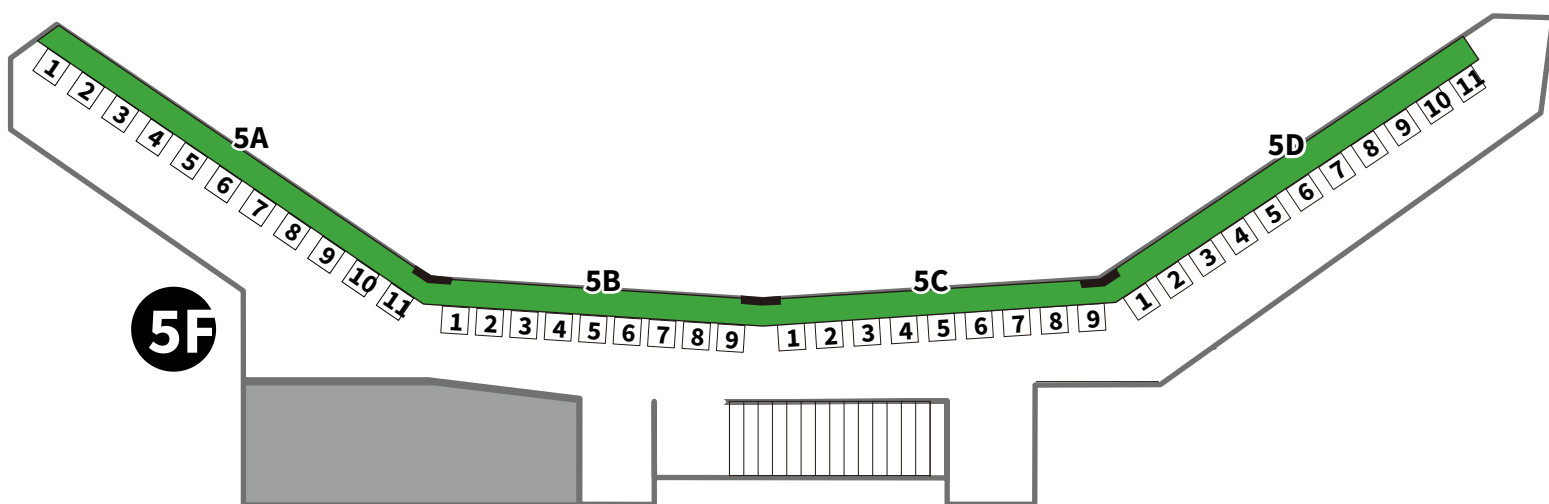

Billboard Live TOKYO  
フロアマップ

**サービス席: 12,000円**

3Fテーブル席と、4FのDXシートカウンターとなります。

**サービス席(ペア): 12,000円** ※お一人様につき

4F両サイドのDuoシート(2名様掛けのソファ席)、4F正面のDXシートDuo(2名様掛けのBOXシート)です。

**カジュアル席: 10,000円**

ご飲食はご自身でバーカウンターにてお買い求めください。