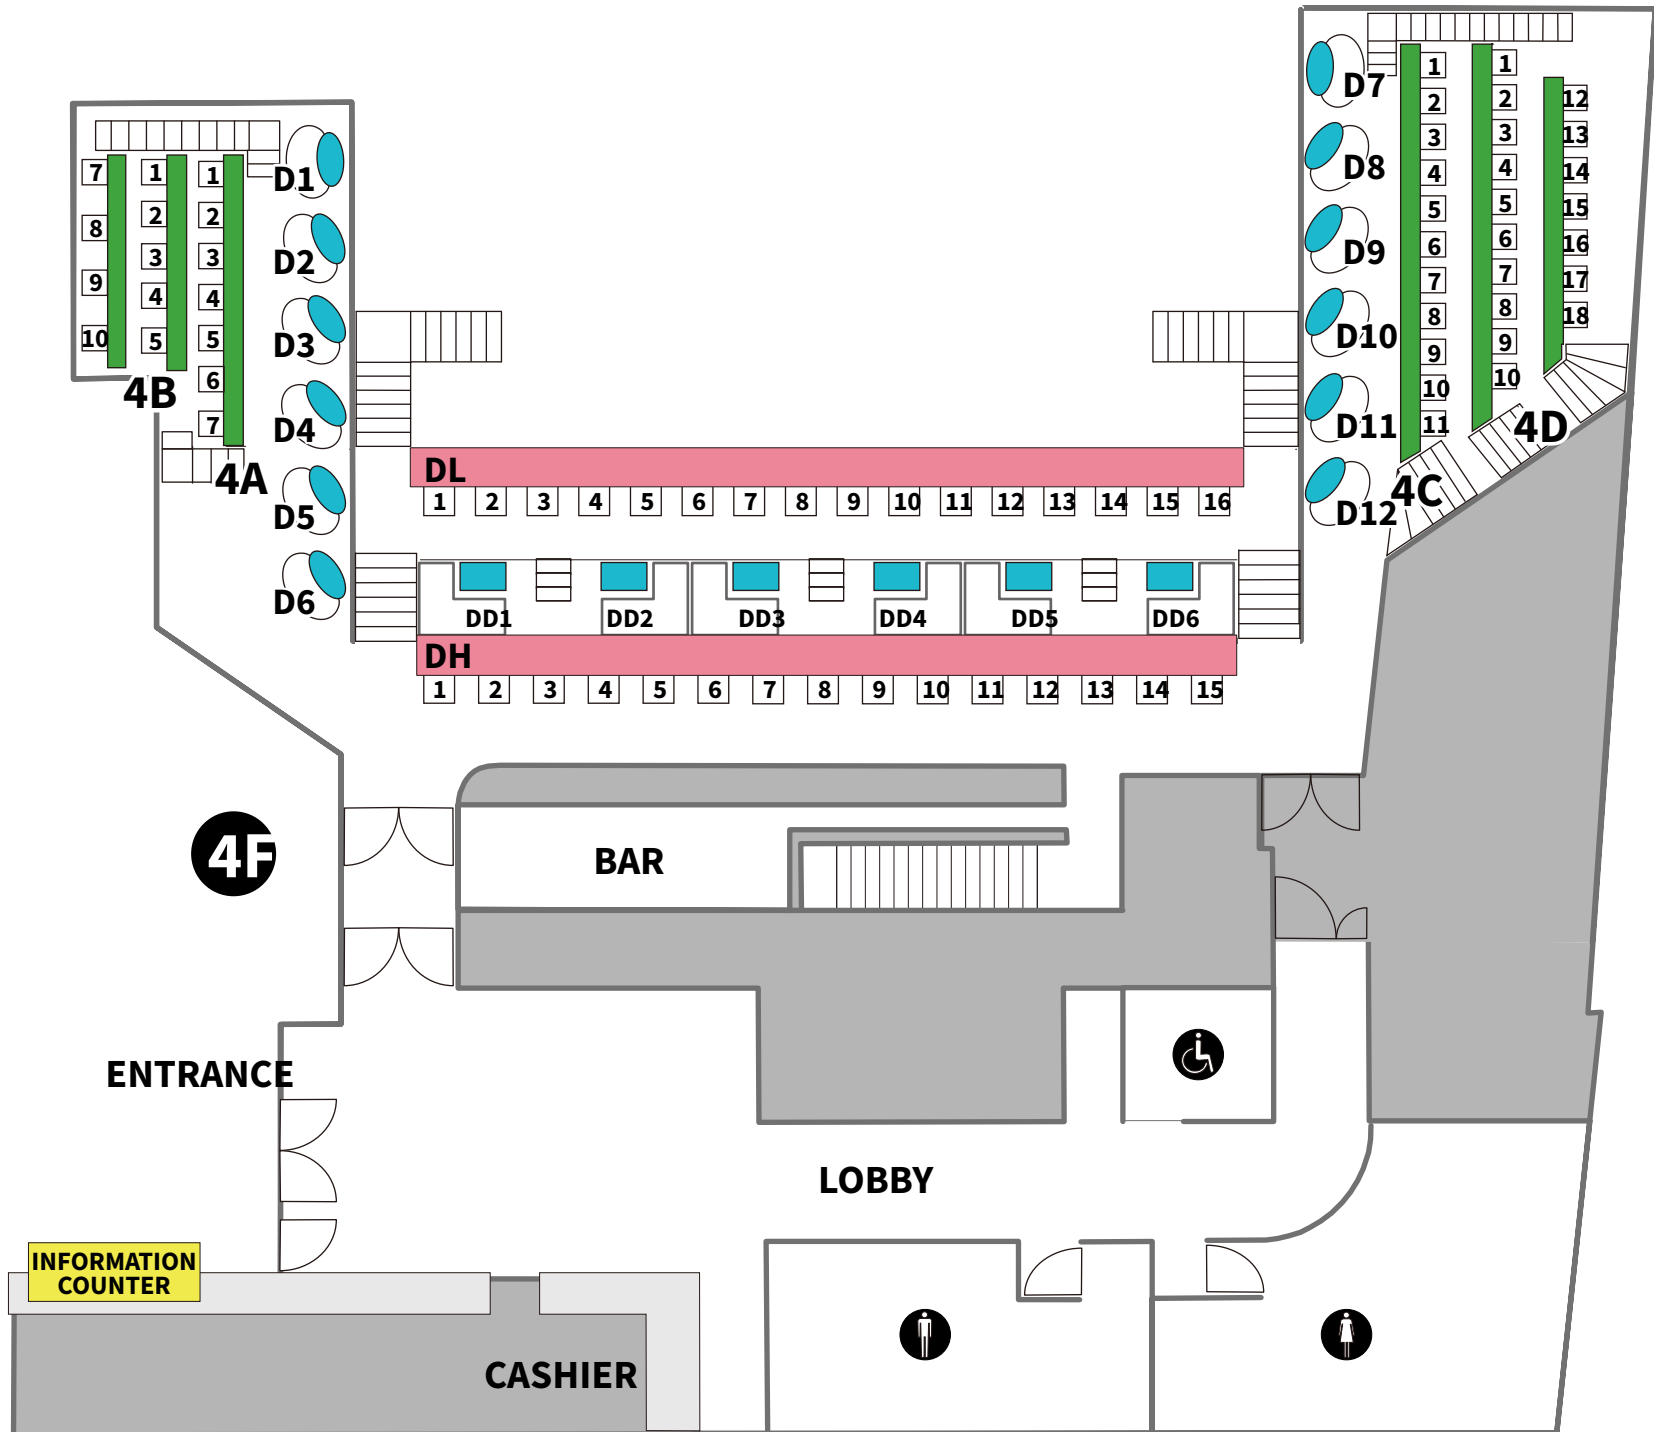

Billboard Live TOKYO  
フロアマップ

**サービス席: 12,000円**

3Fテーブル席と、4FのDXシートカウンターとなります。

**サービス席(ペア): 12,000円** ※お一人様につき

4F両サイドのDuoシート(2名様掛けのソファ席)、4F正面のDXシートDuo(2名様掛けのBOXシート)です。

**カジュアル席: 10,000円**

ご飲食はご自身でバーカウンターにてお買い求めください。