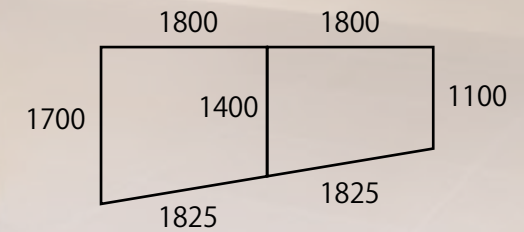

# OMOTESANDO

※都合上告知なく変更のある場合がございますので  
あらかじめご了承ください

木製立て掛けミラー × 2  
2000×820×80  
(高×横×奥)

天板と足でバラせます

木製テーブル × 6  
750×1800×900  
(高×横×奥)

木製横長棚 × 1  
725×1600×430

天板と足でバラせます

木製台形テーブル大 (2つ)

高さ: 760  
※組み方で長方形  
になります