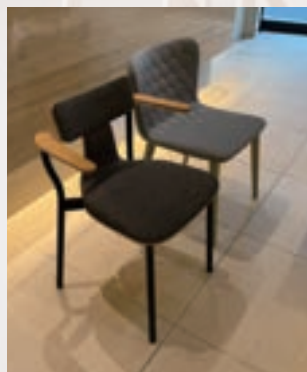

デザインソファ各種 各種計 11