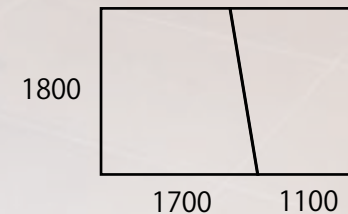

# OMOTESANDO

※都合上告知なく変更のある場合がございますので  
あらかじめご了承ください

木製立て掛けミラー × 2  
2000×820×80  
(高×横×奥)

天板と足でバラせます

木製テーブル × 6  
750×1800×900  
(高×横×奥)

木製横長棚 × 1  
725×1600×430

天板と足でバラせます

木製台形テーブル大 (2つ)

高さ: 760  
※組み方で長方形  
になります